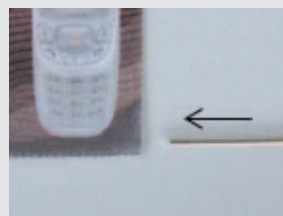

Schritt 2

Querstäbe oben und unten in den Hohlraum des Werbedruckes einschieben