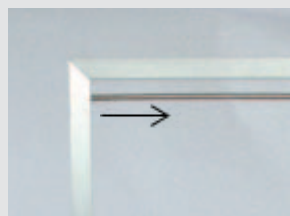

MONTAGE

Schritt 1

oberen und unteren Querstab durch leichtes Zusammen-drücken aus dem Rahmen lösen